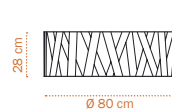

CROSS-LINES C-80