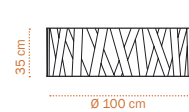

CROSS-LINES C-100