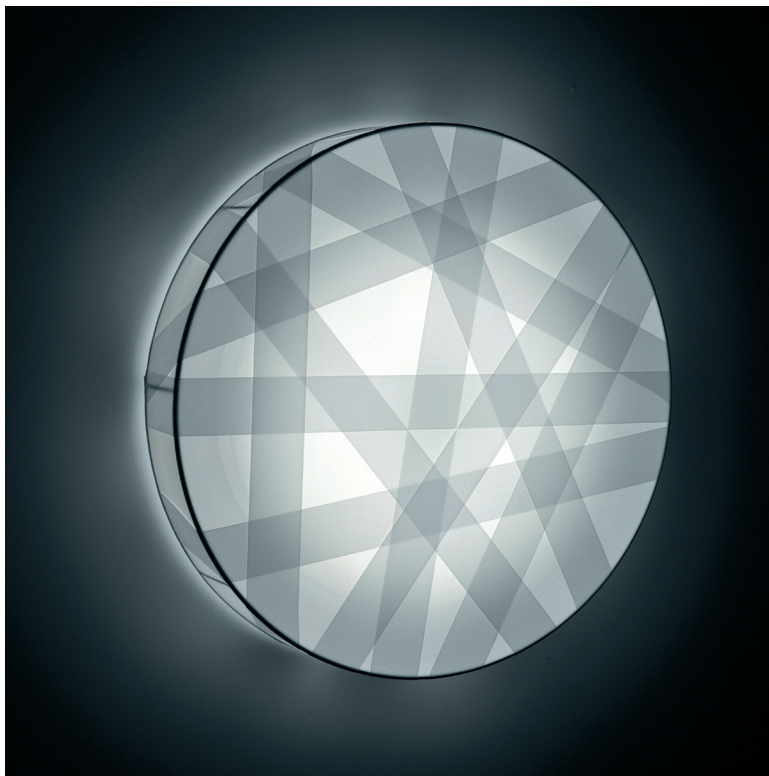

# Cross Lines CW

Deckenleuchte / Wandleuchte

Design: Bernd Unrecht, 2016

Unerwartet und vielschichtig, kreuz und quer, aber immer schön entlang der Umlaufbahn. Individuell und unverwechselbar, wie die Linien auf unseren Händen... daran erinnert diese Leuchte.

## Cross Lines CW-40

- CW-40 LED-Deckenleuchte / LED-Wandleuchte 40 cm Ø, 7 cm Höhe, 6 cm Schirmhöhe,
- 1 Schirm: Stoffband, Farbe: WEISS und Stretch-Stoff, Farbe: WEISS
- LED eingebaute LED-Scheibe 220 Volt, 20 cm Ø

## Lichtquelle: 230V DC / 50Hz

LED-Scheibe 220 Volt  
 ~ 15 Watt high power LED, 20 cm Ø  
 ~ 800 lumen, 3000 Kelvin, CRI ~ 85  
 LED-Lebensdauer: ~ 30.000 h

CE IP 20 LED

## Lampenschirm

WEISS

Bestell-code:  
 CROSS-CW-40-1-LED

(Diese Leuchte enthält eine eingebaute LED-Lampe. Die LED-Lampe in der Leuchte kann nicht ausgetauscht werden.)

Bernd Unrecht | lights