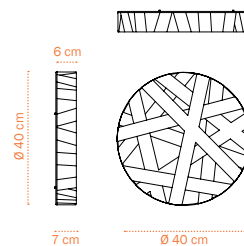

# Cross Lines CW

Deckenleuchte / Wandleuchte

Design: Bernd Unrecht, 2016

Unerwartet und vielschichtig, kreuz und quer, aber immer schön entlang der Umlaufbahn. Individuell und unverwechselbar, wie die Linien auf unseren Händen... daran erinnert diese Leuchte.

## Cross Lines CW-40

- CW-40 LED-Deckenleuchte / LED-Wandleuchte 40 cm Ø, 7 cm Höhe, 6 cm Schirmhöhe,
- 1 Schirm: Stoffband, Farbe: WEISS und Stretch-Stoff, Farbe: WEISS
- LED eingebaute LED-Scheibe 220 Volt, 20 cm Ø

## Lichtquelle: 230V DC / 50Hz

LED-Scheibe 220 Volt  
 ~ 15 Watt high power LED, 20 cm Ø  
 ~ 800 lumen, 3000 Kelvin, CRI ~ 85  
 LED-Lebensdauer: ~ 30.000 h

CE IP 20 LED

## Lampenschirm

WEISS

Bestell-code:  
 CROSS-CW-40-1-LED

(Diese Leuchte enthält eine eingebaute LED-Lampe. Die LED-Lampe in der Leuchte kann nicht ausgetauscht werden.)

Bernd Unrecht | lights